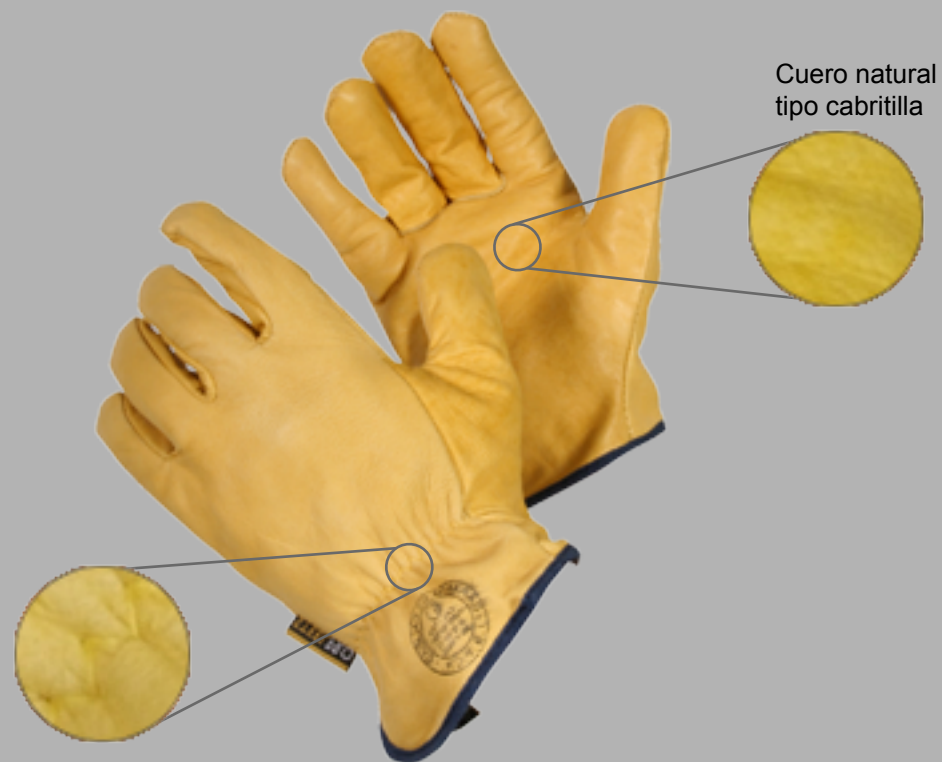

## supervisor line

Cuero natural  
tipo cabritilla

Puño elasticado

## características

- Fabricado completamente en cuero natural tipo cabritilla color amarillo ambar
- Curtido especial
- Puño elasticado
- Forrado en tela de algodón 100%
- Modelo supervisor

## USOS

Recomendado para uso en labores con bajo nivel de riesgo de abrasión y cortes. Altamente cómodo para la manipulación en general. Brinda buena protección contra las bajas temperaturas.