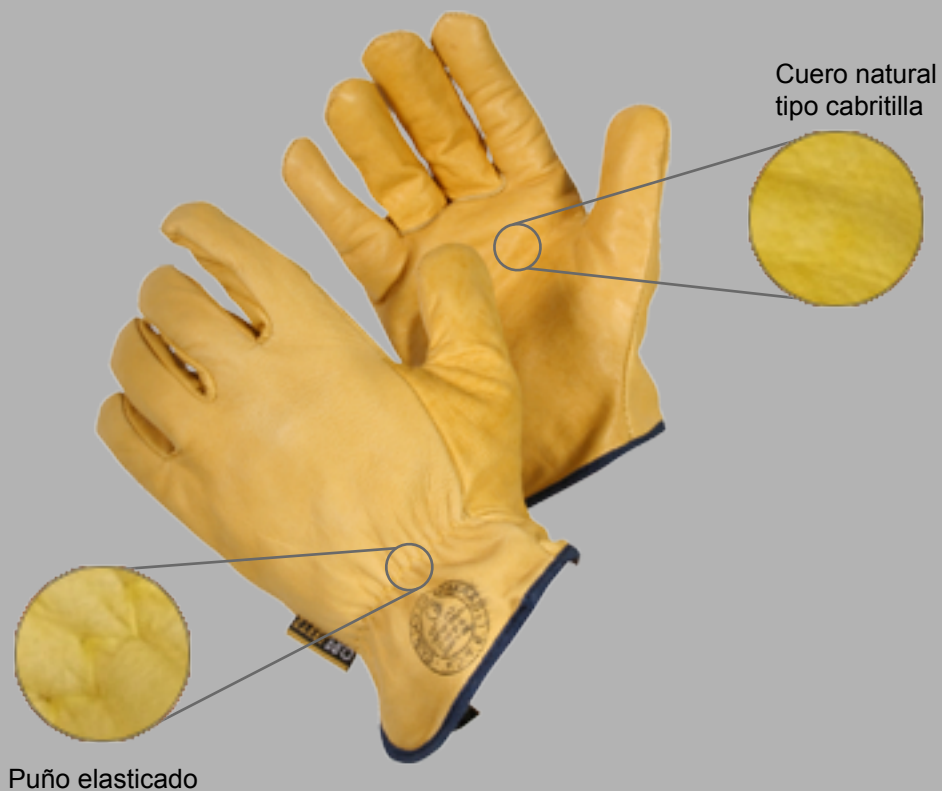

## supervisor line

### características

- Fabricado completamente en cuero natural tipo cabritilla color amarillo ambar
- Curtido especial
- Puño elasticado
- Modelo supervisor

### USOS

Recomendado para uso en labores con bajo nivel de riesgo de abrasión y cortes. Altamente cómodo para la manipulación en general. Brinda buena protección contra las bajas temperaturas.