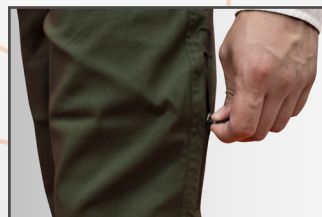

# PANTALÓN PUELCHE HOMBRE

Posee cierre lateral.

Colores Disponibles

Carbon grey Verde Oliva

## CARACTERÍSTICAS

- Refuerzo en zonas de mayor roce.
- Calce recto y tejido stretch, para mayor comodidad y libertad de movimiento.
- Diseño outdoor
- Cierre lateral.

## TECNOLOGÍAS

BREATHABLE

STRETCH

REINFORCED

SOFT CONFORT