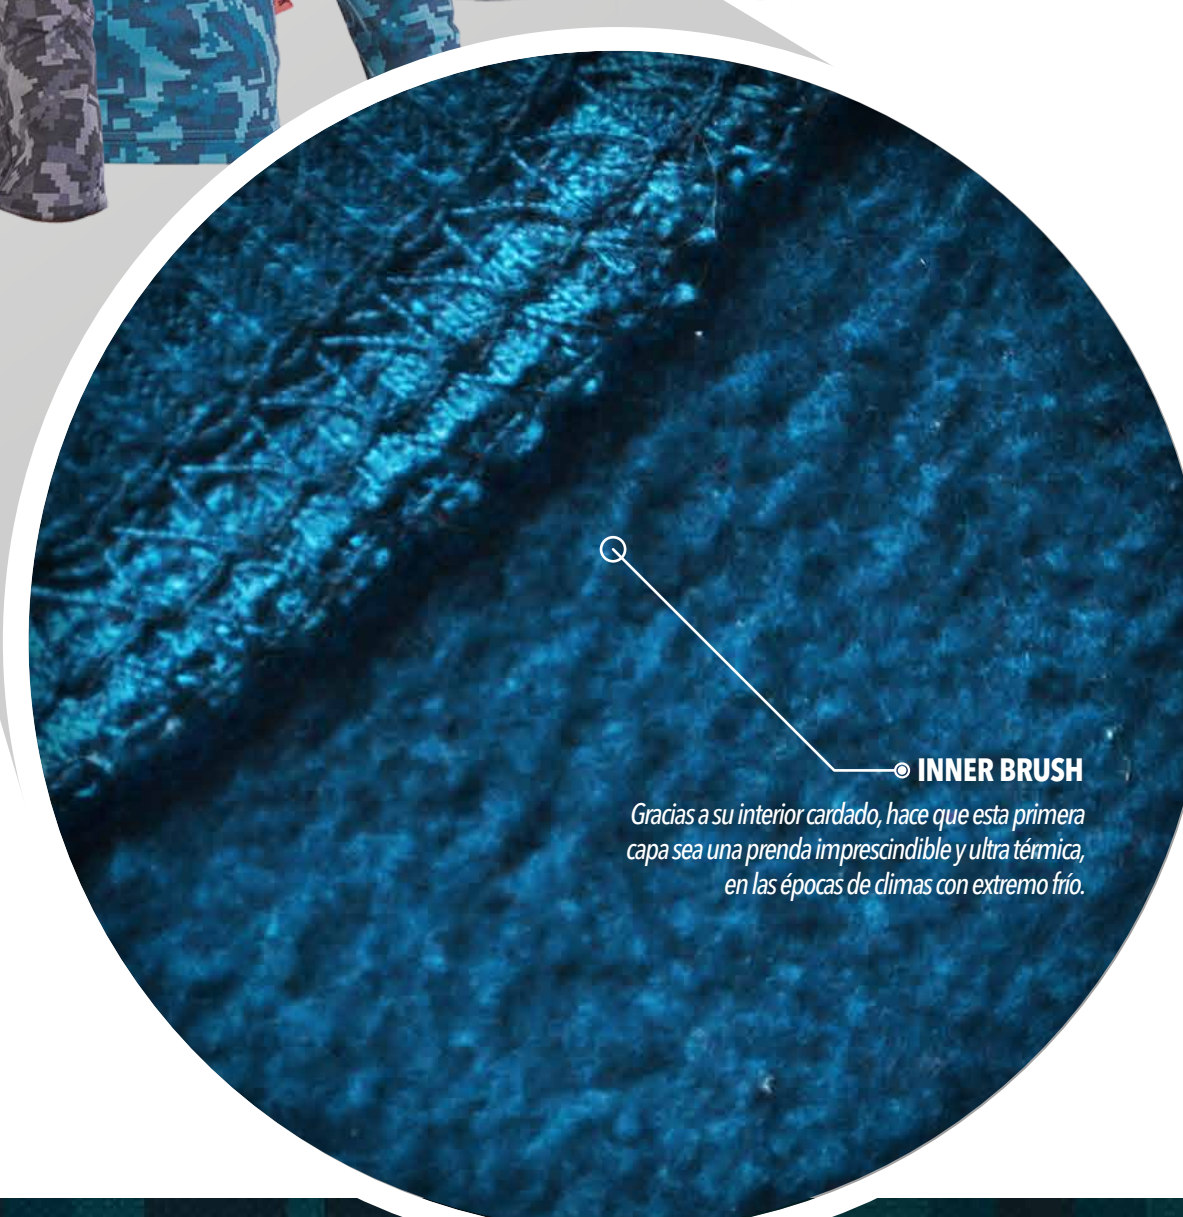

Mayor comodidad, gracias a sus costuras planas

Respirable

COLORES DISPONIBLES

NEGRO

PETROLEO

COMPOSICIÓN

- 100% Poliéster.
- Peso de la tela 140 grs.

TECNOLOGÍAS

BREATHABLE

SOFT CONFORT

STRETCH

THERMIC

QUICK DRY

INNER BRUSH

Gracias a su interior cardado, hace que esta primera capa sea una prenda imprescindible y ultra térmica, en las épocas de climas con extremo frío.