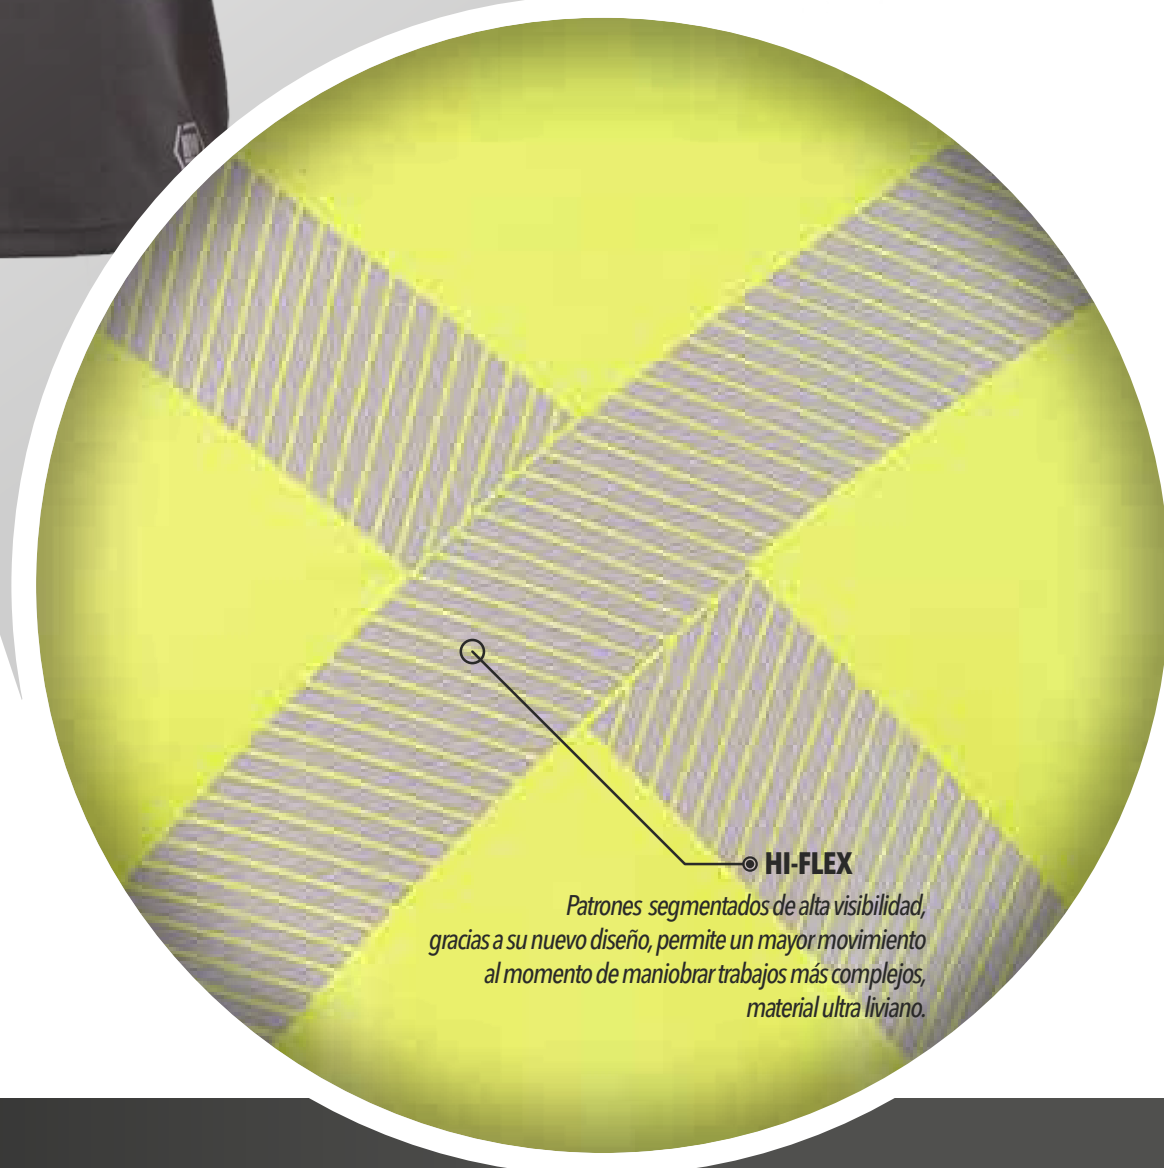

### CARACTERÍSTICAS

Polera reflectiva con **filtro UV 50+**, permite mayor cuidado para la piel en condiciones extremas de calor / **QuickDry** / Entrega un **gran nivel de visibilidad** por su color / **Bandas reflectivas de 2"**.

### TECNOLOGÍAS

QUICK DRY

BREATHABLE

UV FILTER

HI-FLEX

HI-FLEX

Patrones segmentados de alta visibilidad, gracias a su nuevo diseño, permite un mayor movimiento al momento de maniobrar trabajos más complejos, material ultra liviano.

#### POLERA MANGA CORTA ROJO FLUOR

TALLA	CÓDIGO
S	4534910776711
M	4534910776712
L	4534910776713
XL	4534910776714
XXL	4534910776715