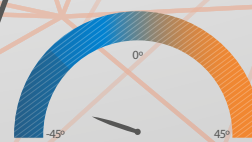

THERMIC

WATERPROOF

BREATHABLE

SEALED SEAMS

MEMBRATEX
2 LAYERS

NO WIND

EN 342
RESISTENCIA AL FRÍO

ISO 20471
REFLECTIVO

EN 343
RESISTENCIA AL AGUA

CAPACIDAD TÉRMICA