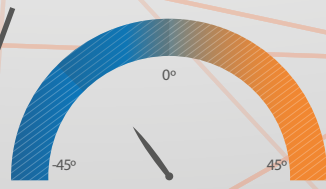

COMPOSICIÓN

- 100% Poliéster
- Peso tela: 145 grs (termosellado)
- Peso tela: 280 grs (polar)

TALLAS

• PARKA HW NEW NOMADE GREY

TALLA	CÓDIGO
S	4534910746193
M	4534910746194
L	4534910746195
XL	4534910746196
XXL	4534910746197

• PARKA HW NEW NOMADE DARK SHADOW

TALLA	CÓDIGO
S	4534910746198
M	4534910746199
L	4534910746200
XL	4534910746201
XXL	4534910746202

TECNOLOGÍAS

THERMIC

STRETCH

BREATHABLE

ECO LIGHT

SOFT COMFORT