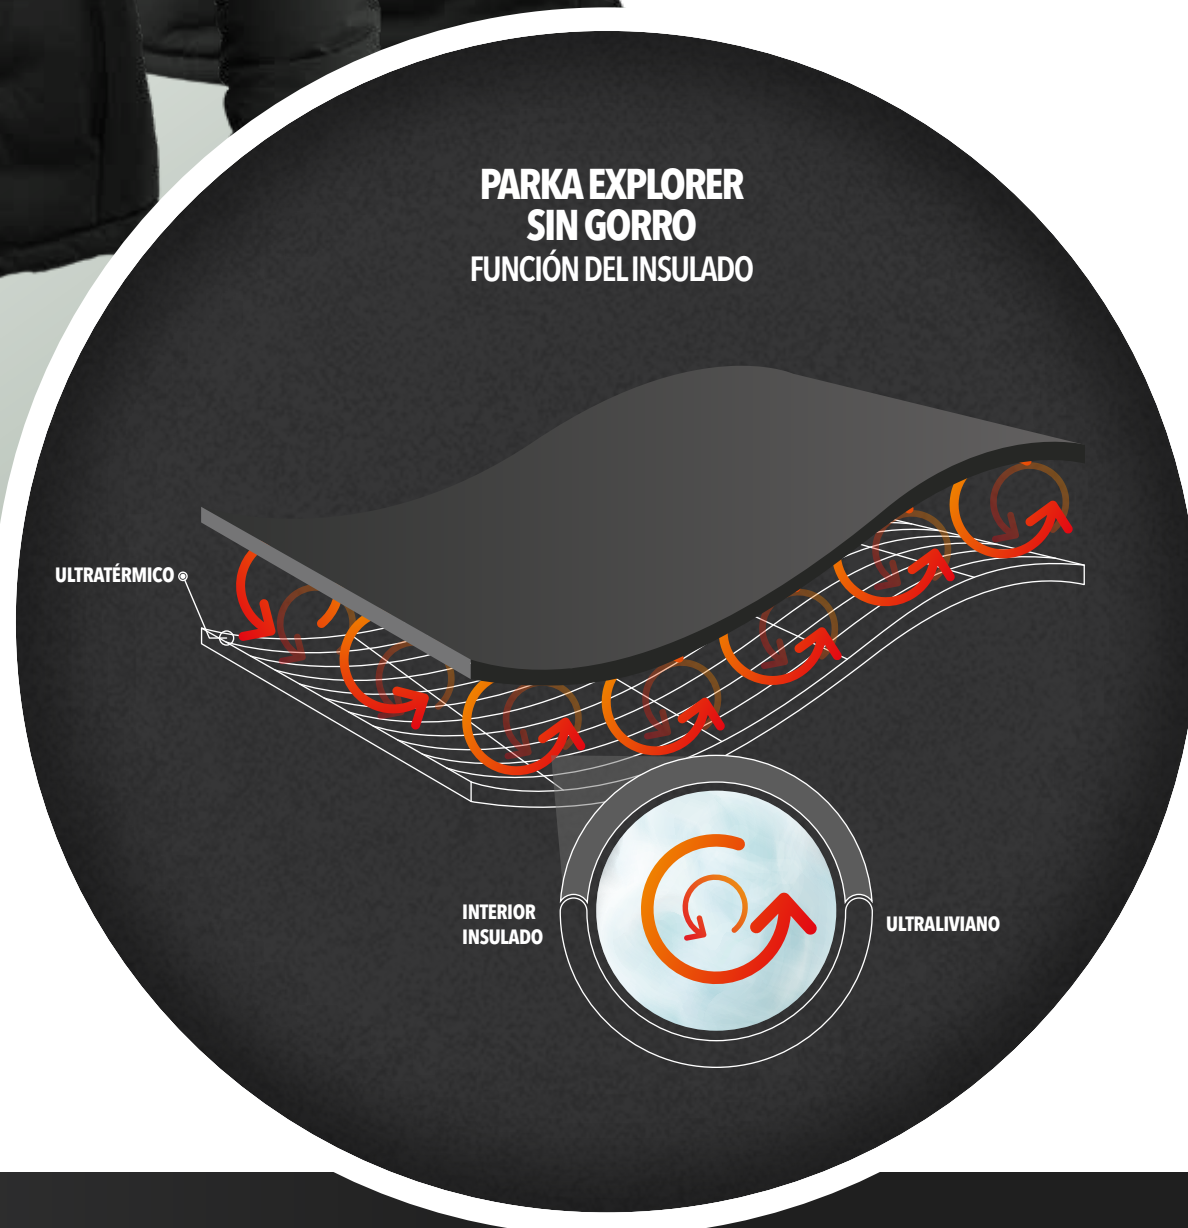

***PARKA
EXPLORER
SIN GORRO
MUJER***

PARKA EXPLORER

SIN GORRO / MUJER

CARACTERÍSTICAS

Parka térmica insulada **ultraliviana**, con **termosellado en pecho y espalda**, para una mayor retención del calor en el cuerpo / **Water repellent** / Respirable y suave al tacto, brindando mayor confortabilidad / Posee cierres en laterales y pecho.

COLORES DISPONIBLES

COMPOSICIÓN

© 100% Poliéster.

TECNOLOGÍAS

TALLAS

PARKA HW EXPLORER SIN GORRO
MUJER BLACK

TALLA	CÓDIGO
XS	4534910747421
S	4534910747422
M	4534910747423
L	4534910747424
XL	4534910747425

PARKA HW EXPLORER SIN GORRO
MUJER CARBON GREY