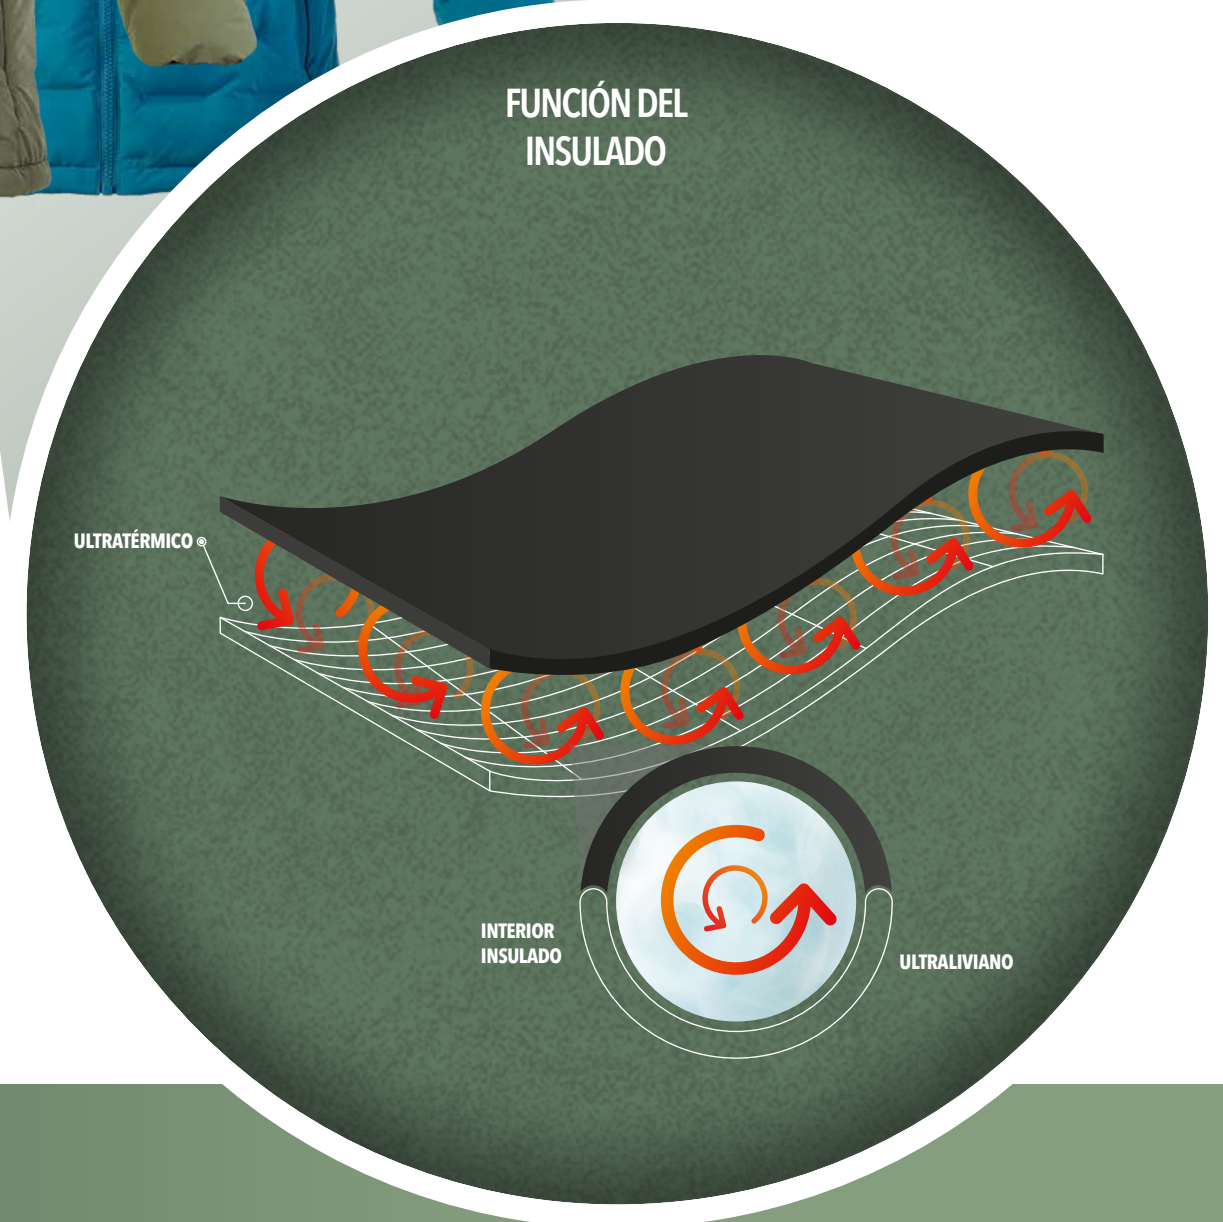

PARKA EXPLORER

PARKA EXPLORER

HOMBRE

CARACTERÍSTICAS

Parka térmica insulada **ultraliviana**, con **termosellado en pecho y espalda**, para una mayor retención del calor en el cuerpo / **Water repellent** / Respirable y suave al tacto, brindando mayor confortabilidad / Posee cierres en laterales y pecho.

Water repellent
Respirable
Ultraliviana

Termosellado

COLORES DISPONIBLES

COMPOSICIÓN

© 100% Poliéster.

TECNOLOGÍAS

TALLAS

PARKA HW EXPLORER HOMBRE BLACK