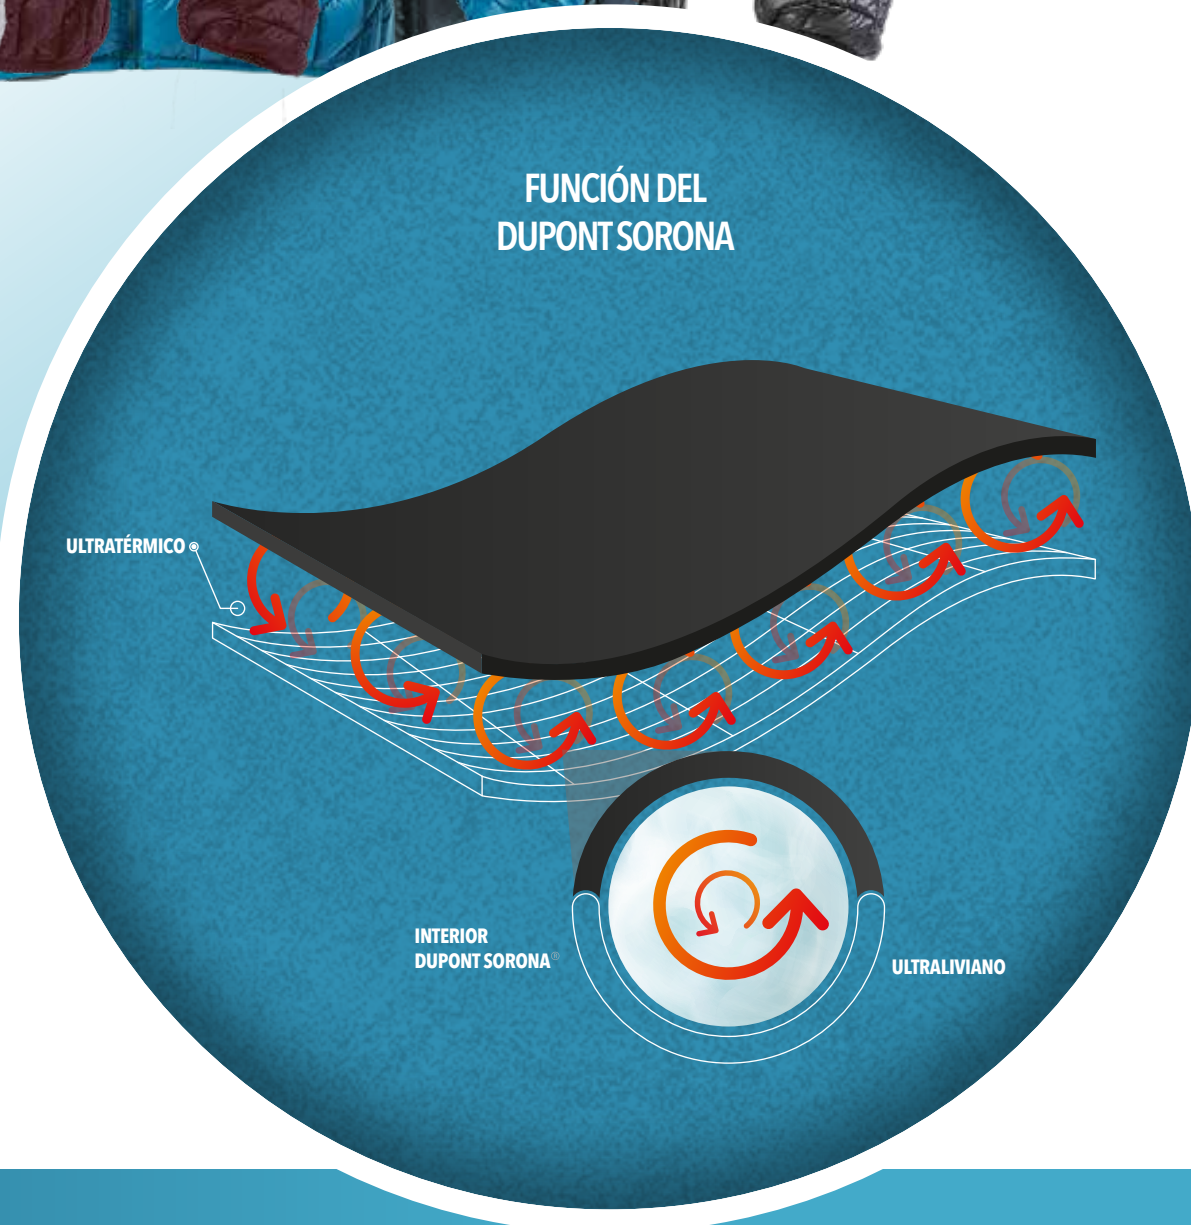

PARKA TRAVELER

PARKA TRAVELER

HOMBRE

CARACTERÍSTICAS

Parka térmica insulada con **diseño quilt** / Dosifica y conserva el calor corporal / Con tecnología lightech, que la hace compacta y liviana / Además de poseer un relleno de **Dupont Sorona Down Touch**, para **mayor termicidad** / Posee un bolsillo de autoguardado, que tiene como finalidad ser ocupado como una **almohada de viaje**.

Bolsillo de autoguardado, que se convierte en almohada de viaje.

Diseño quilt

COLORES DISPONIBLES

BLACK PETROLEO LIGHT GREY CABERNET

COMPOSICIÓN

- 100% Nylon.
- Dupont Sorona down touch.

TECNOLOGÍAS

THERMIC LIGHTECH BREATHABLE SOFT COMFORT