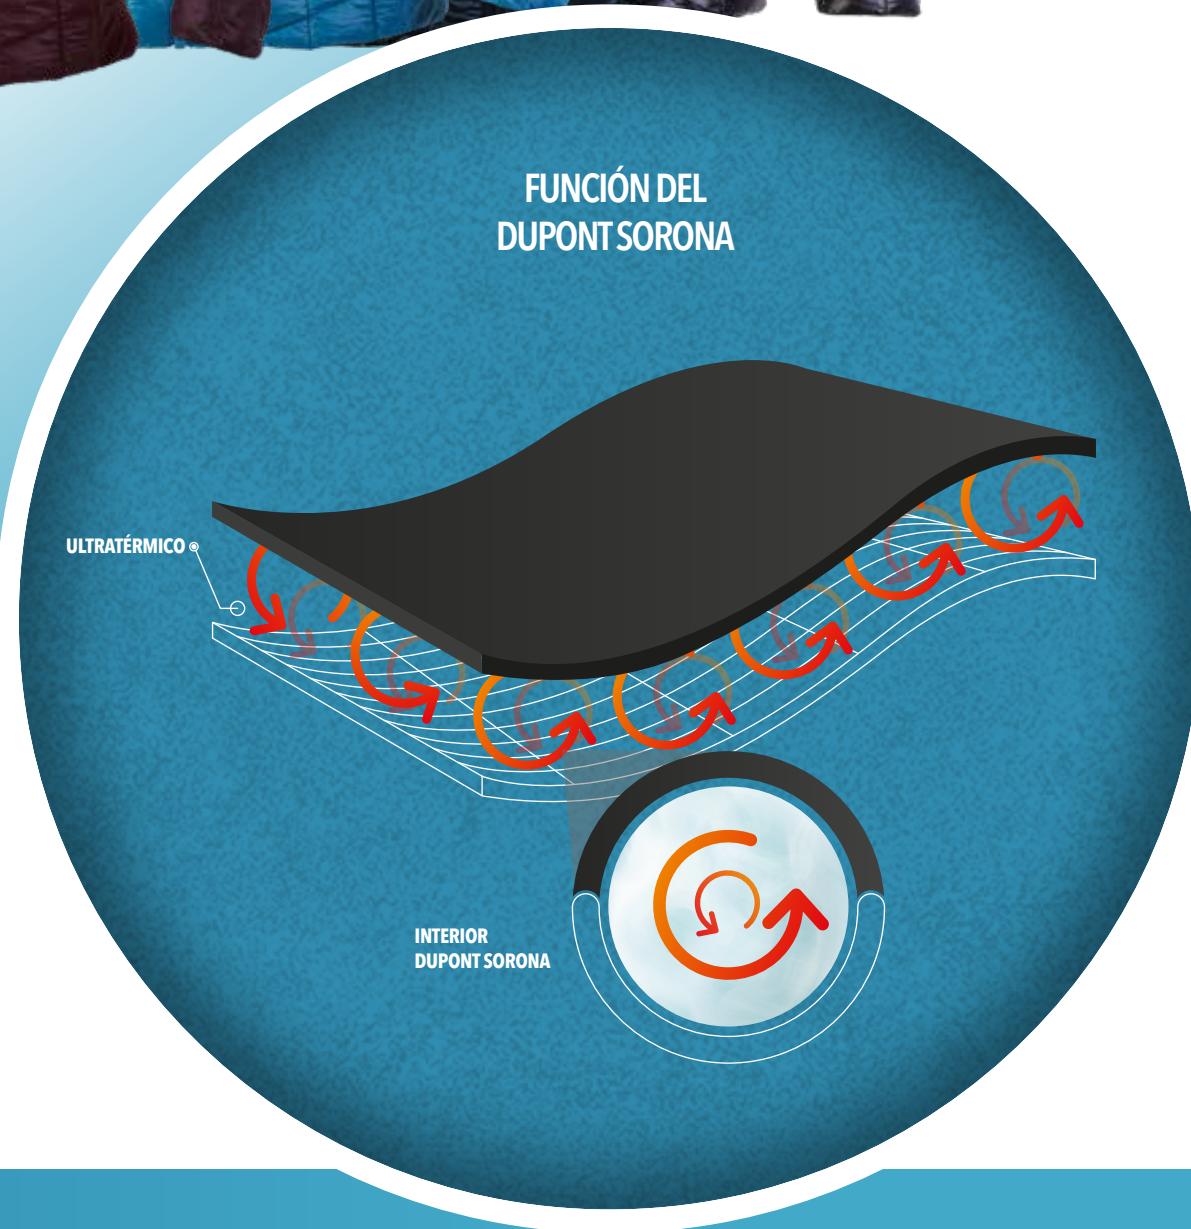

***PARKA
TRAVELER
MUJER***

PARKA TRAVELER

MUJER

CARACTERÍSTICAS

Parka térmica insulada con **diseño quilt** / Dosifica y conserva el calor corporal / Con tecnología lightech, que la hace compacta y liviana / Además de poseer un relleno de **Dupont Sorona Down Touch**, para **mayor termicidad** / Posee un bolsillo de autoguardado, que tiene como finalidad ser ocupado como una **almohada de viaje**.

Bolsillo de autoguardado, que se convierte en almohada de viaje.

Diseño quilt

COLORES DISPONIBLES

BLACK PETROLEO LIGHT GREY CABERNET

COMPOSICIÓN

- 100% Nylon.
- Dupont Sorona down touch.

TECNOLOGÍAS

THERMIC LIGHTECH BREATHABLE SOFT COMFORT