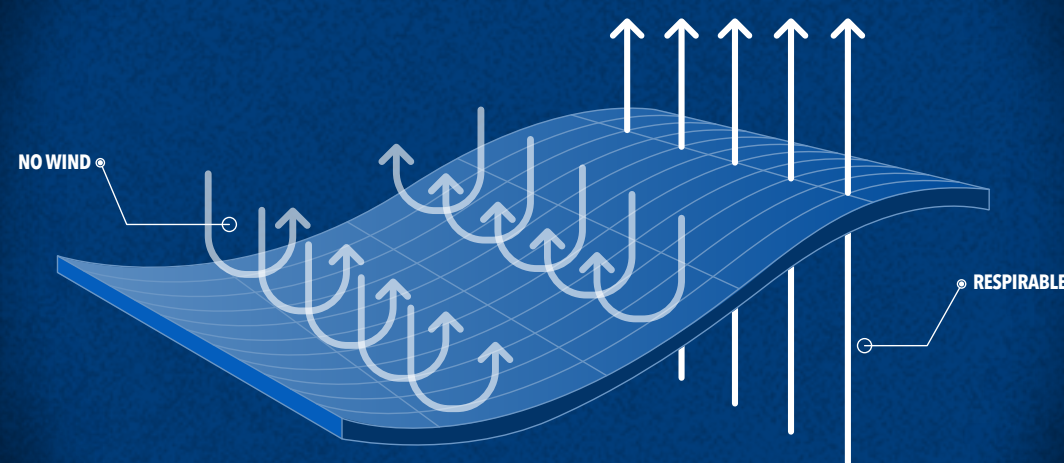

CORTAVIENTO VENT HOMBRE

CORTAVIENTO VENT

HOMBRE

CARACTERÍSTICAS

Cortaviento liviano, con ajuste elasticado en capucha y ruedo para **mejor adaptabilidad** al cuerpo durante actividades en movimiento / **Diseño Packable**, posee un cierre con doble carro en bolsillo para guardar la prenda al interior de este / Ideal para **viajes y deporte** al aire libre.

DISEÑO PACKABLE, posee un bolsillo con doble carro para poder guardar la chaqueta, mayor comodidad al momento de trasportarla.

COLORES DISPONIBLES

COMPOSICIÓN

· 100% Poliéster

TECNOLOGÍAS

FUNCIÓN NO WIND CORTAVIENTO VENT