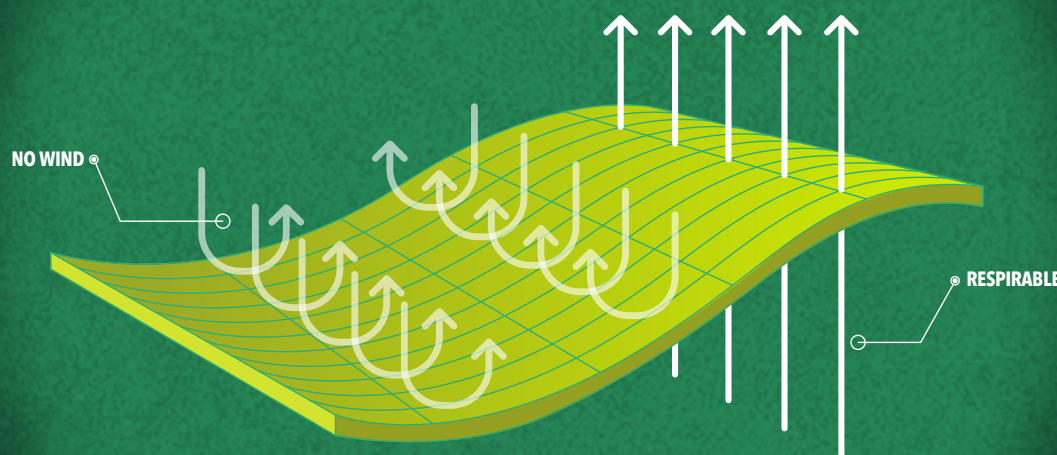

CORTAVIENTO VENT MUJER

CORTAVIENTO VENT

MUJER

CARACTERÍSTICAS

Cortaviento liviano, con ajuste elasticado en capucha y ruedo para **mejor adaptabilidad** al cuerpo durante actividades en movimiento / **Diseño Packable**, posee un cierre con doble carro en bolsillo para guardar la prenda al interior de este / Ideal para **viajes y deporte** al aire libre.

DISEÑO PACKABLE, posee un bolsillo con doble carro para poder guardar la chaqueta, mayor comodidad al momento de trasportarla.

COLORES DISPONIBLES

DEEP BLUE LIME MINT

COMPOSICIÓN

· 100% Poliéster

TECNOLOGÍAS

NO WIND SOFT COMFORT PACKABLE QUICK DRY

FUNCIÓN NO WIND
CORTAVIENTO VENT

TALLAS

CORTAVIENTO HW VENT MUJER DEEP BLUE

TALLA	CÓDIGO
XS	4534910297152
S	4534910297153
M	4534910297154
L	4534910297155
XL	4534910297156